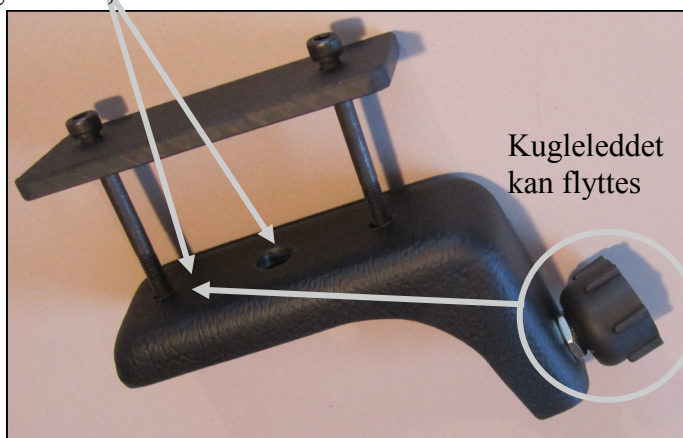

MIRAC truckspejl

Ekstra huller til alternativ montage af kugleledet.

Kugleledet kan flyttes

Spejlet indstilles trinløst med kugleledet!

Beslaget er af brudsikkert ABS plast

Med det flexible beslag kan spejlet monteres i alle trucks

Armen kan vendes, så spejlet kommer længere ned!